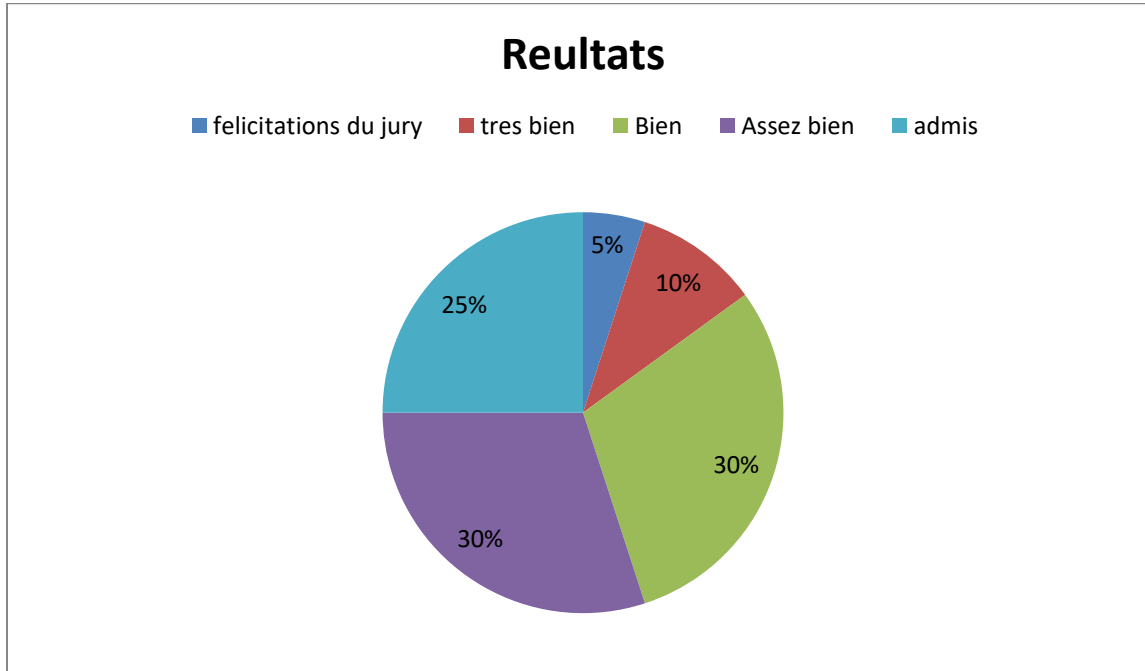

## *Collège de la Mère de Dieu*

### Résultats du bac français -2023

<b>Mentions</b>	<b>Nombres des élèves</b>	<b>Pourcentage %</b>
<b>Très bien avec félicitations du jury</b>	1	5%
<b>Très bien</b>	2	10%
<b>Bien</b>	6	30%
<b>Assez bien</b>	6	30%
<b>Admis</b>	5	25%